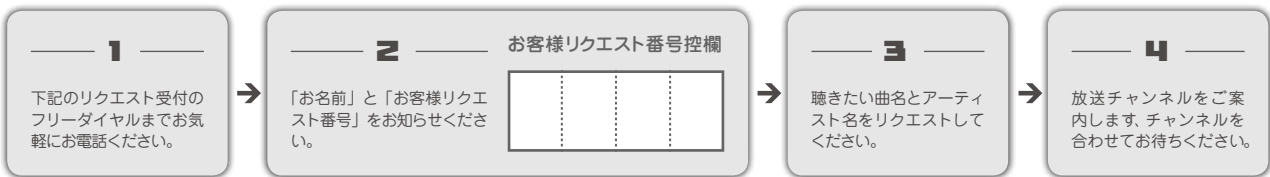

→ 電話によるリクエストサービス(無料)

受付時間 | 10:00-22:30 / 年中無休

※電話番号はおかけ間違いのないよう、くれぐれもご注意ください。

※初回リクエスト時受付時に「お客様リクエスト番号」をお知らせします。初回のみご契約内容の確認や登録に、多少のお時間をいただく場合がございます。ご了承ください。

リクエストおよび楽曲のお問合せ(USENご加入のお客様)

☎0120-709-303

受付時間 10:00 ~ 22:30

年中無休

左記の電話番号がご利用いただけない場合は、03-5489-1120(有料)へおかけください。

→ 各種お問合せは

→ フリーダイヤルをご利用ください。 ※電話番号はおかけ間違いのないよう、くれぐれもご注意ください。

USENインフォメーションセンター

☎0120-117-440

受付時間 9:00 ~ 22:30

年中無休

左記の電話番号がご利用いただけない場合は、03-5489-2006(有料)へおかけください。

●音声ガイダンスのご案内

- 1 雑音が入る、音が出ないなどの不具合について
- 2 ご契約の確認、移転や変更に関するお問合せ
- 3 新規ご加入に関するお問合せ
- 4 番組内容、楽曲に関するお問合せ
- 5 その他のお問合せ