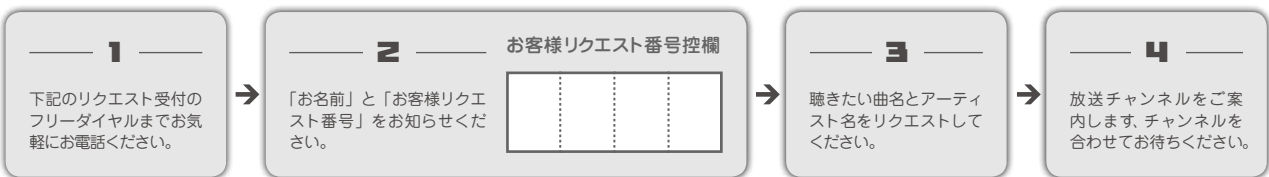

→ インターネットによるリクエストサービス(無料)

受付時間 | 24時間 / 年中無休

※ご利用にはマイページ登録が必要です。(初回のみ)

※対象のお客様には仮アカウント情報を別途ご案内しています。

※ご契約の内容によってサービスをご提供できない場合がございます。

→ 電話によるリクエストサービス(無料)

受付時間 | 10:00-22:30 / 年中無休

※電話番号はおかけ間違いのないよう、くれぐれもご注意ください。