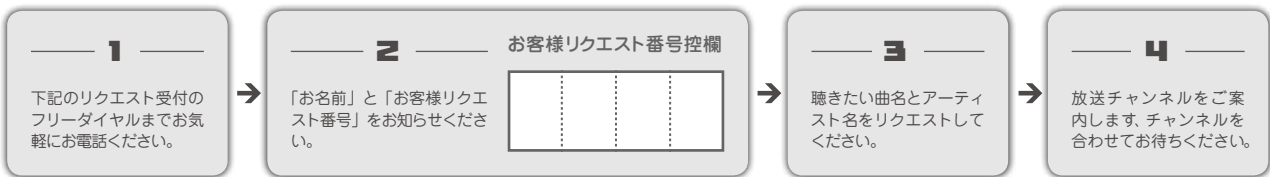

受付時間 | 24時間 / 年中無休

※ご利用にはマイページ登録が必要です。(初回のみ)

※対象のお客様には仮アカウント情報を別途ご案内しています。  
※ご契約の内容によってサービスがご提供できない場合がございます。

→ 電話によるリクエストサービス(無料)

受付時間 | 10:00-22:30 / 年中無休

※電話番号はおかけ間違いのないよう、くれぐれもご注意ください。

※初回リクエスト時受付時に「お客様リクエスト番号」をお知らせします。初回のみご契約内容の確認や登録に、多少のお時間をいただく場合がございます。ご了承ください。