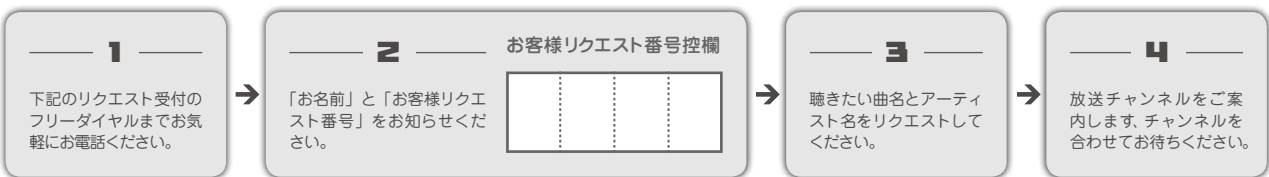

→ インターネットによるリクエストサービス(無料)

受付時間 | 24時間 / 年中無休

※ご利用にはマイページ登録が必要です。(初回のみ)

※対象のお客様には仮アカウント情報を別途ご案内しています。  
※ご契約の内容によってサービスをご提供できない場合がございます。

→ 電話によるリクエストサービス(無料)

受付時間 | 10:00-22:30 / 年中無休

※電話番号はおかけ間違いのないよう、くれぐれもご注意ください。