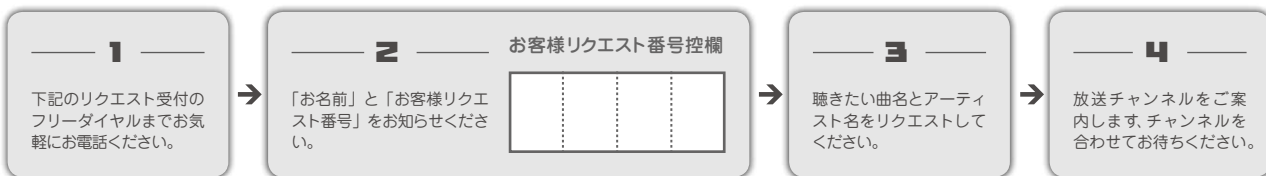

→ 電話によるリクエストサービス(無料)

受付時間 | 10:00-22:30/年中無休

※電話番号はおかけ間違いのないよう、くれぐれもご注意ください。

※初回リクエスト時受付時に「お客様リクエスト番号」をお知らせします。初回のみご契約内容の確認や登録に、多少のお時間をいただく場合がございます。ご了承ください。

リクエストおよび楽曲のお問合せ(USENご加入のお客様)

☎0120-709-301

受付時間

10:00 ~ 22:30

年中無休

左記の電話番号がご利用いただけない場合は、03-5489-0464(有料)へおかけください。

→ 各種お問合せは

→ フリーダイヤルをご利用ください。 ※電話番号はおかけ間違いのないよう、くれぐれもご注意ください。

USEN インフォメーションセンター

☎0120-117-440

受付時間

9:00 ~ 22:30

年中無休

左記の電話番号がご利用いただけない場合は、03-5489-2006(有料)へおかけください。

●音声ガイドのご案内

- 1 雑音が入る、音が出ないなどの不具合について
- 2 ご契約の確認、移転や変更に関するお問合せ
- 3 新規ご加入に関するお問合せ
- 4 番組内容、楽曲に関するお問合せ
- 5 その他のお問合せ