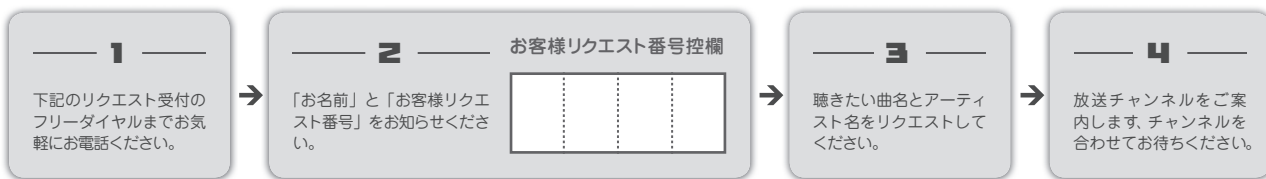

チャンネルリスト/2017年4月版

→ もっと詳しい番組情報を見るなら

パソコンから
<http://music.usen.com>

携帯から
<http://m-music.usen.com>

→ 聴きたい曲をリクエストするなら

→ インターネットによるリクエストサービス(無料)

受付時間 | 24時間 / 年中無休

※ご利用にはマイページ登録が必要です。(初回のみ)

※対象のお客様には仮アカウント情報を別途ご案内しています。
※ご契約の内容によってサービスがご提供できない場合がございます。

→ 電話によるリクエストサービス(無料)

受付時間 | 10:00-22:30 / 年中無休

※電話番号はおかけ間違いのないよう、くれぐれもご注意ください。

※初回リクエスト時受付時に「お客様リクエスト番号」をお知らせします。初回のみご契約内容の確認や登録に、多少のお時間をいただく場合がございます。ご了承ください。