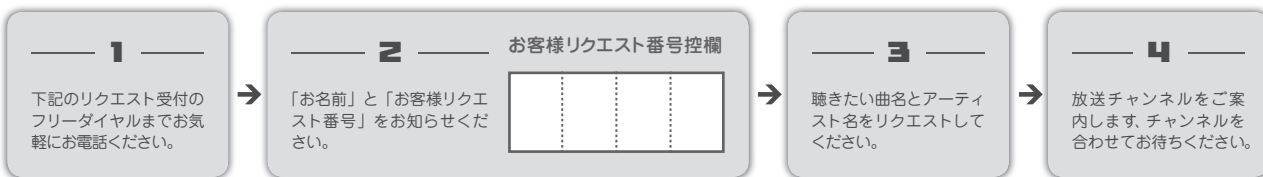

※ご利用にはマイページ登録が必要です。(初回のみ)

※対象のお客様には仮アカウント情報を別途ご案内しています。

※ご契約の内容によってサービスをご提供できない場合がございます。

→ 電話によるリクエストサービス(無料)

受付時間 | 10:00-22:30 / 年中無休

※電話番号はおかけ間違いのないよう、くれぐれもご注意ください。

※初回リクエスト時受付時に「お客様リクエスト番号」をお知らせします。初回のみご契約内容の確認や登録に、多少のお時間をいただく場合がございます。ご了承ください。