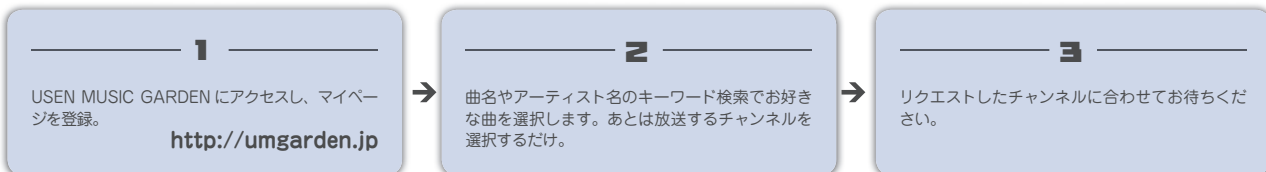

USEN 440 CHANNEL-LIST

チャンネルリスト / 2017年4月版

→ もっと詳しい番組情報を見るなら

パソコンから

<http://music.usen.com>

携帯から

<http://m-music.usen.com>

→ 聴きたい曲をリクエストするなら

→ インターネットによるリクエストサービス(無料)

受付時間 | 24時間 / 年中無休

※ご利用にはマイページ登録が必要です。(初回のみ)

※対象のお客様には仮アカウント情報を別途ご案内しています。

※ご契約の内容によってサービスがご提供できない場合がございます。

→ 電話によるリクエストサービス(無料)

受付時間 | 10:00-22:30 / 年中無休

※電話番号はおかけ間違いのないよう、くれぐれもご注意ください。