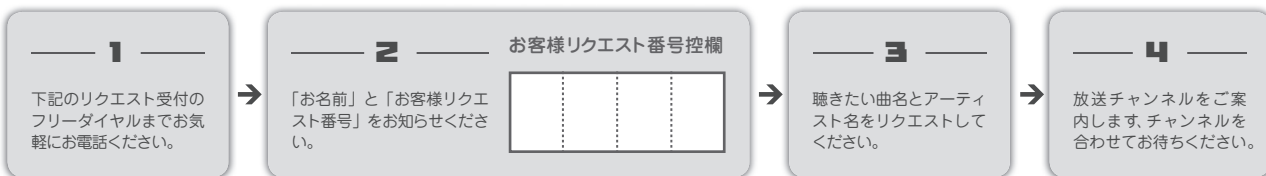

→ インターネットによるリクエストサービス(無料)

受付時間 | 24時間 / 年中無休

※ご利用にはマイページ登録が必要です。(初回のみ)

※対象のお客様には仮アカウント情報を別途ご案内しています。

※ご契約の内容によってサービスがご提供できない場合がございます。

→ 電話によるリクエストサービス(無料)

受付時間 | 10:00-22:30 / 年中無休

※電話番号はおかけ間違いのないよう、くれぐれもご注意ください。