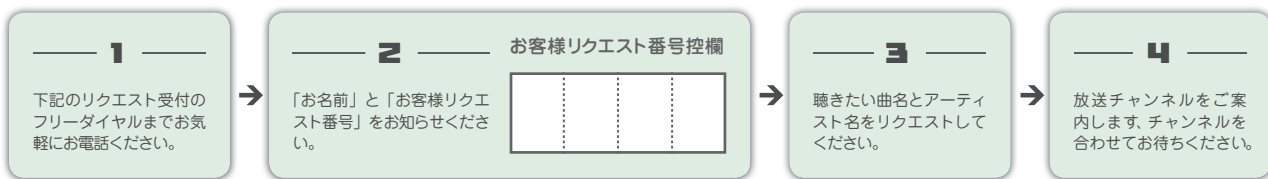

チャンネルリスト/2016年10月版

→ もっと詳しい番組情報を見るなら

パソコンから  
<http://music.usen.com>

携帯から  
<http://m-music.usen.com>

→ 聴きたい曲をリクエストするなら

→ インターネットによるリクエストサービス(無料)

受付時間 | 24時間 / 年中無休

※ご利用にはマイページ登録が必要です。(初回のみ)

※対象のお客様には仮アカウント情報を別途ご案内しています。  
※ご契約の内容によってサービスをご提供できない場合がございます。

→ 電話によるリクエストサービス(無料)

受付時間 | 10:00-22:30 / 年中無休

※電話番号はおかけ間違いのないよう、くれぐれもご注意ください。

※初回リクエスト時受付時に「お客様リクエスト番号」をお知らせします。初回のみご契約内容の確認や登録に、多少のお時間をいただく場合がございます。ご了承ください。