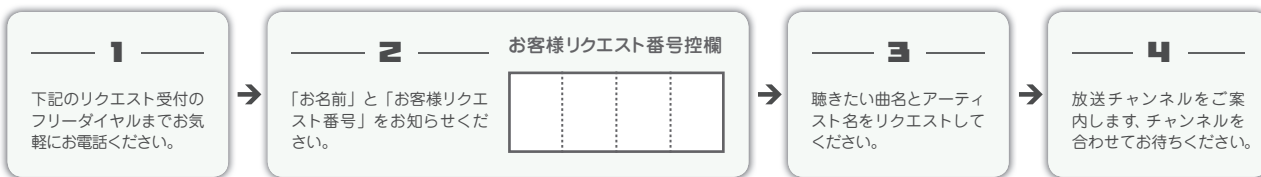

→ インターネットによるリクエストサービス(無料)

受付時間 | 24時間 / 年中無休

※ご利用にはマイページ登録が必要です。(初回のみ)

※対象のお客様には仮アカウント情報を別途ご案内しています。

※ご契約の内容によってサービスがご提供できない場合がございます。

→ 電話によるリクエストサービス(無料)

受付時間 | 10:00-22:30 / 年中無休

※電話番号はおかけ間違いのないよう、くれぐれもご注意ください。