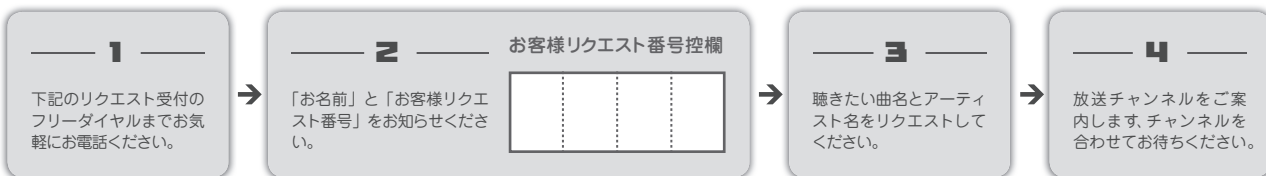

チャンネルリスト/2016年10月版

→ もっと詳しい番組情報を見るなら

パソコンから

<http://music.usen.com>

携帯から

<http://m-music.usen.com>

→ 聴きたい曲をリクエストするなら

→ インターネットによるリクエストサービス(無料)

受付時間 | 24時間/年中無休

※ご利用にはマイページ登録が必要です。(初回のみ)

※対象のお客様には仮アカウント情報を別途ご案内しています。

※ご契約の内容によってサービスがご提供できない場合がございます。

→ 電話によるリクエストサービス(無料)

受付時間 | 10:00-22:30/年中無休

※電話番号はおかけ間違いのないよう、くれぐれもご注意ください。

※初回リクエスト時受付時に「お客様リクエスト番号」をお知らせします。初回のみご契約内容の確認や登録に、多少のお時間をいただく場合がございます。ご了承ください。